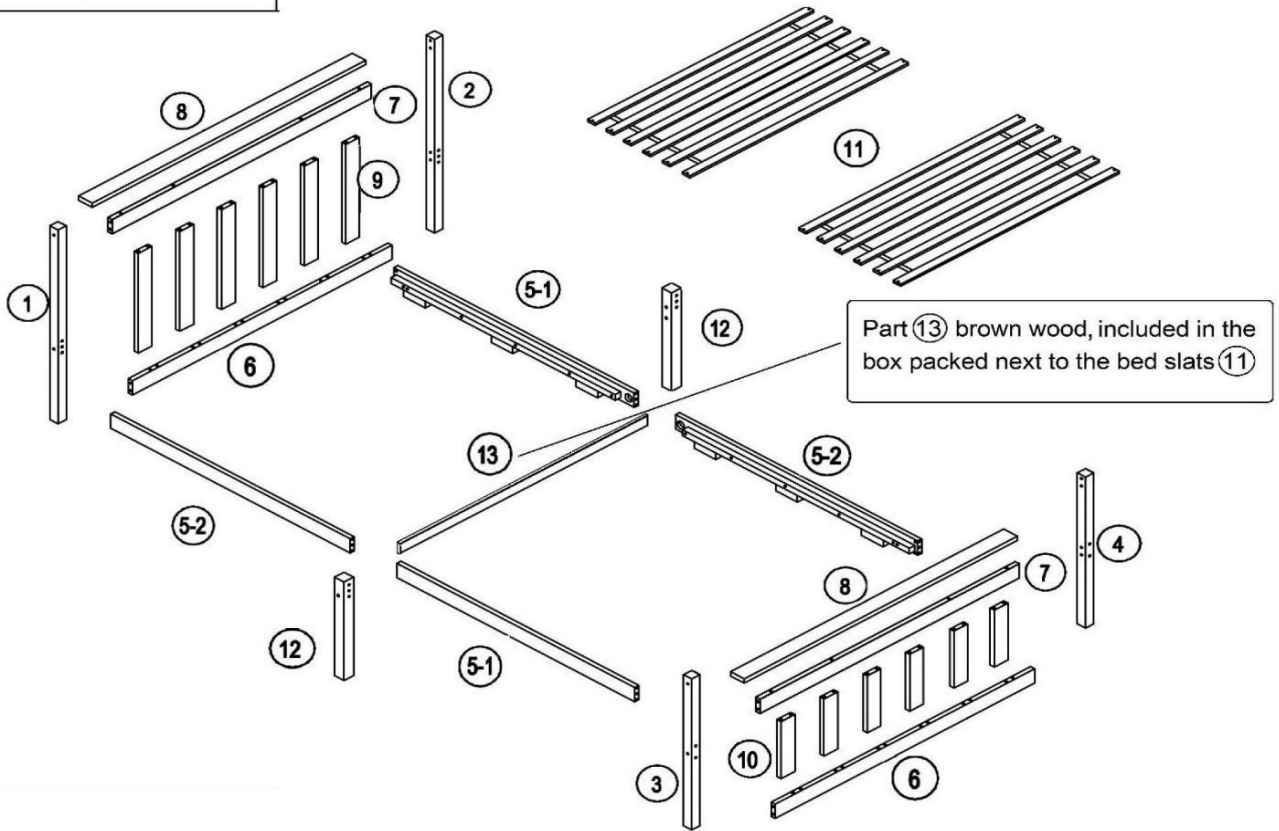

## Marnel Single Wooden Bed In A Box ( 3ft )

# COMPONENTS

01

C	 φ8×30mm	22
---	--------------------------------------------------------------------------------------------------	----

02

A	 φ6×30mm	48
---	--------------------------------------------------------------------------------------------------	----