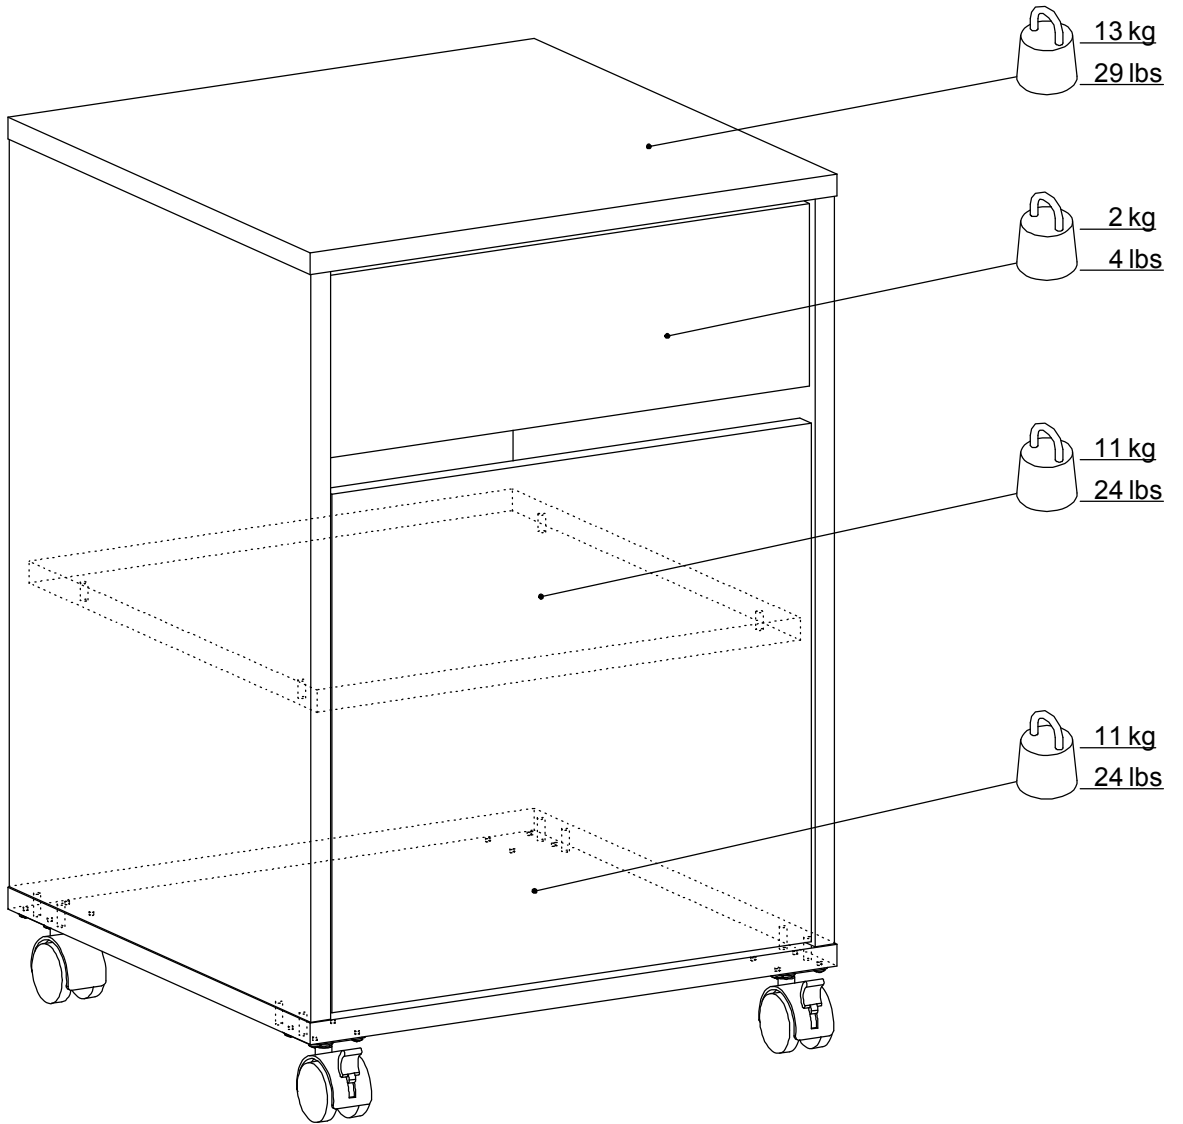

tvilum

70522 Ó

www.tvilum.com

WE CARE Respect for nature and people Read more at www.tvilum.com	THE GLOBAL COMPACT WE SUPPORT