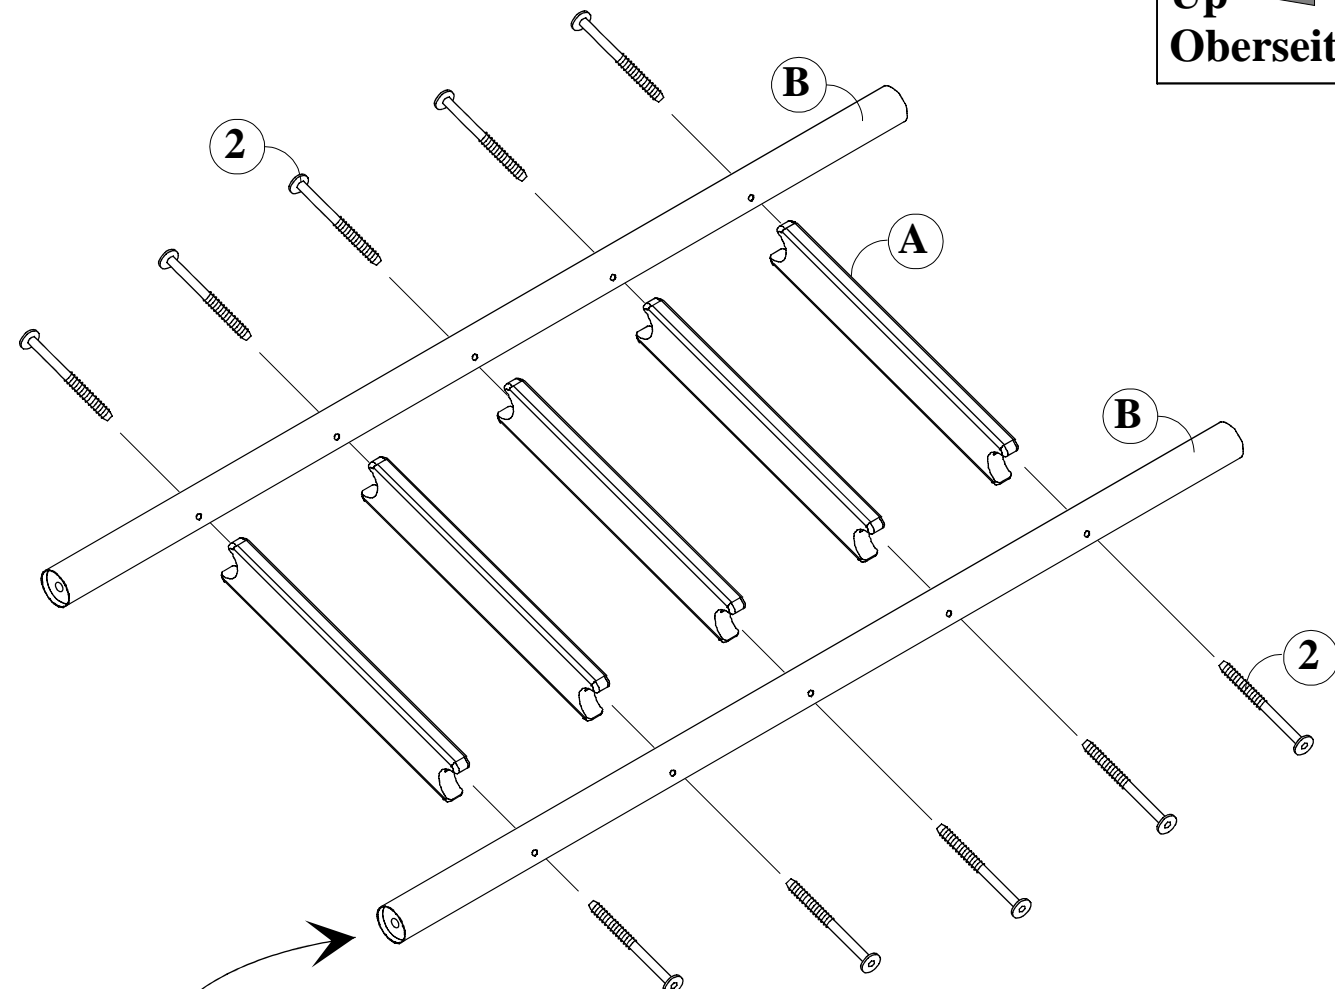

2

Opp
Up
Oberseite