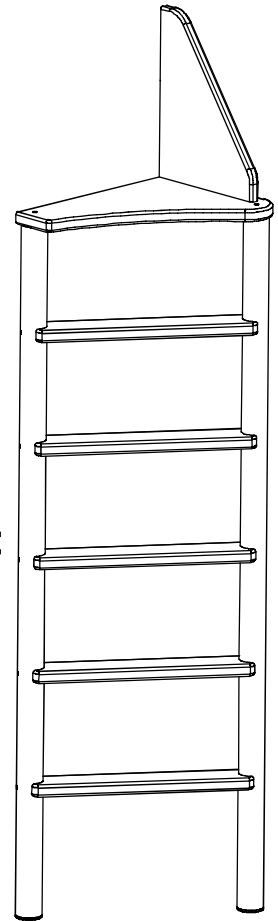

Stompa®

www.stompa.com

Art.nr. A015

- Ⓝ Metallstige
- Ⓞ Metal ladder
- Ⓟ Metall-Leiter

Du trenger også et stjerne-skrudjern.

You also need a crosshead screwdriver.

Zusätzlich brauchen Sie einen Kreuzschraubenzieher.