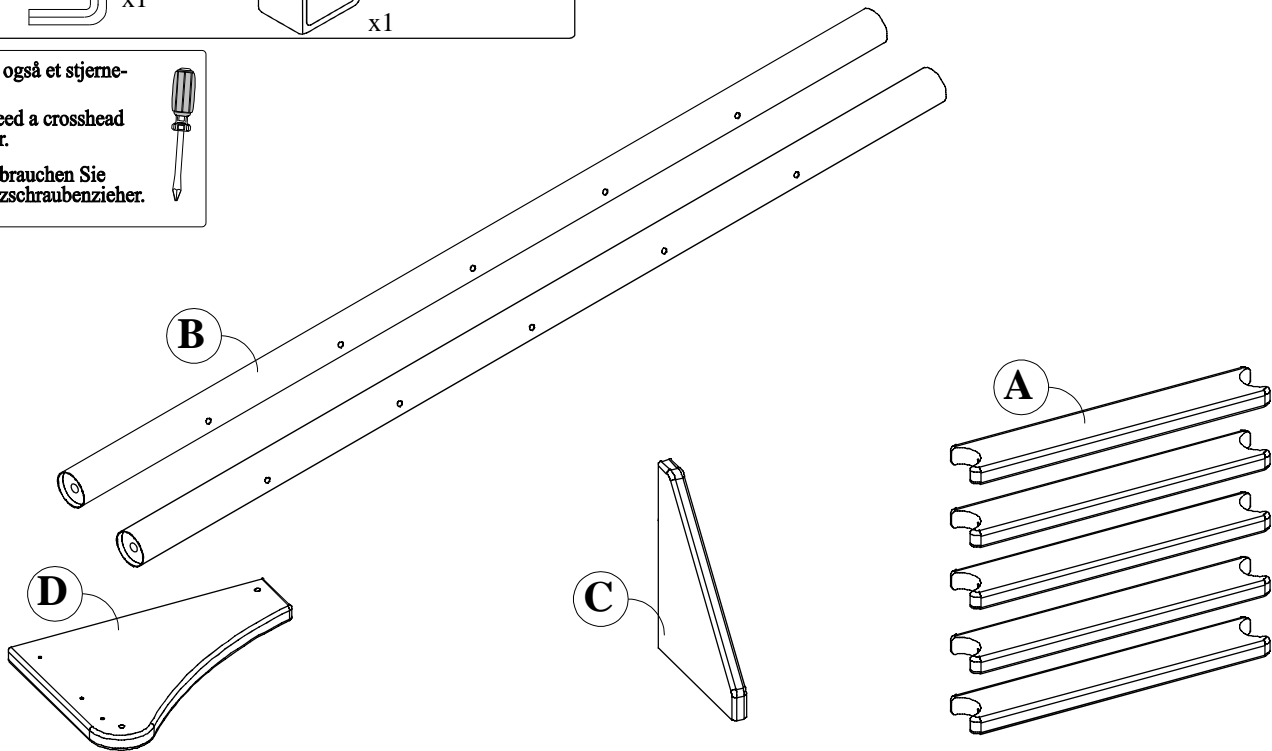

Stompa®

www.stompa.com

Art.nr. A015

- Ⓝ Metallstige
- Ⓞ Metal ladder
- Ⓟ Metall-Leiter

Du trenger også et stjerne-skrudjern.

You also need a crosshead screwdriver.

Zusätzlich brauchen Sie einen Kreuzschraubenzieher.