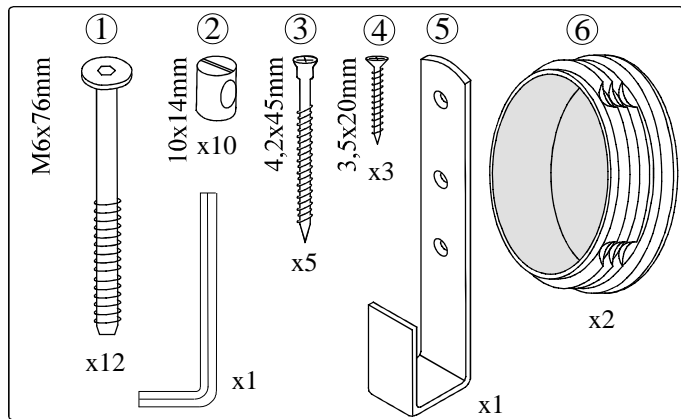

Stompa®

www.stompa.com

Art.nr. A015

- Ⓝ Metallstige
- Ⓞ Metal ladder
- Ⓟ Metall-Leiter

Du trenger også et stjerne-skrudjern.

You also need a crosshead screwdriver.

Zusätzlich brauchen Sie einen Kreuzschraubenzieher.