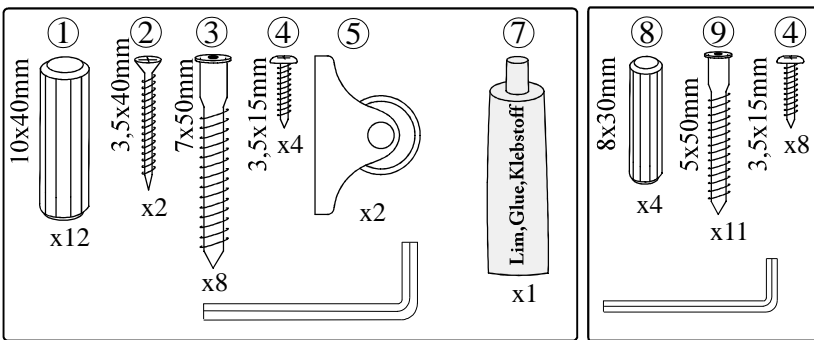

Stompa®

www.stompa.com

Art.nr. A018

- (N) Sofa
- (GB) Sofabed
- (D) Sessel

Du trenger også et stjerne-skrudjern og en hammer.
You also need a crosshead screwdriver and a hammer.
Zusätzlich brauchen Sie einen Kreuzschraubenzieher und einen Hammer.