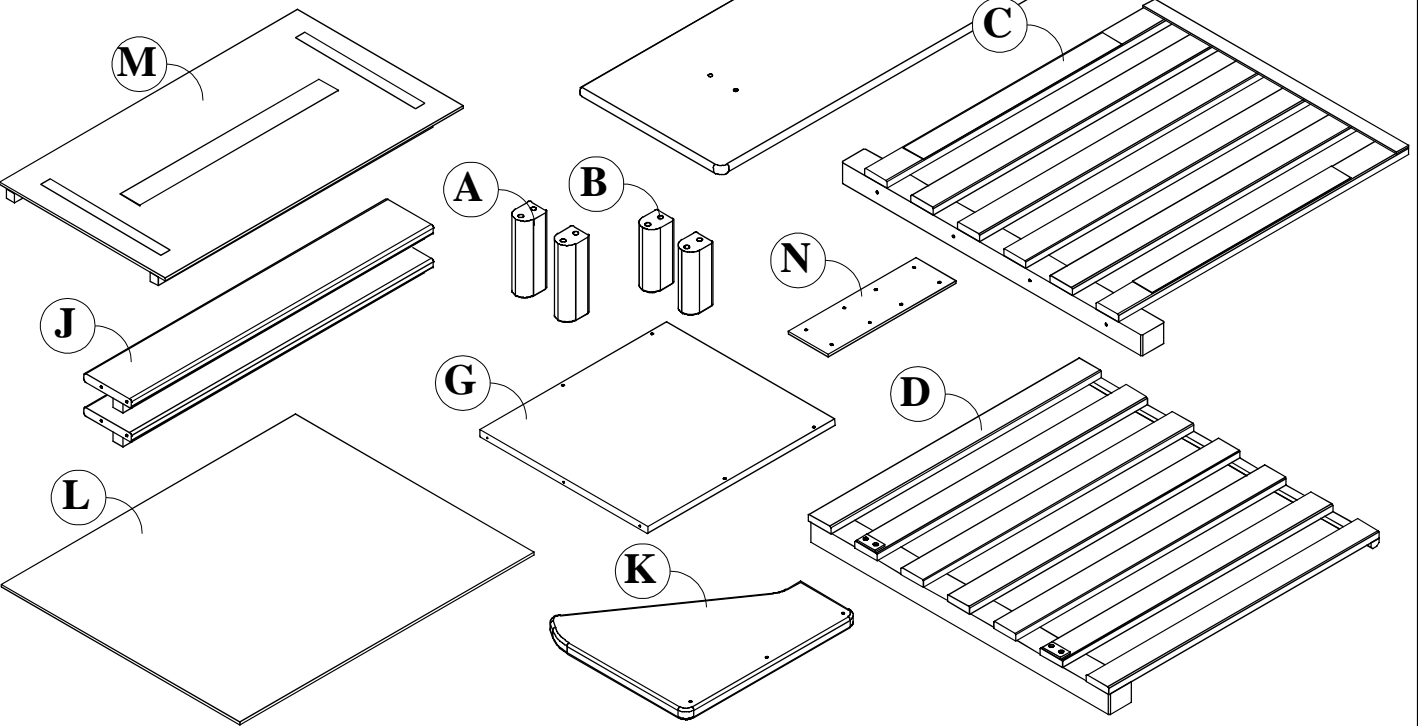

Stompa®

www.stompa.com

Art.nr. A018

- (N) Sofa
- (GB) Sofabed
- (D) Sessel

Du trenger også et stjerne-skrudjern og en hammer.
You also need a crosshead screwdriver and a hammer.
Zusätzlich brauchen Sie einen Kreuzschraubenzieher und einen Hammer.